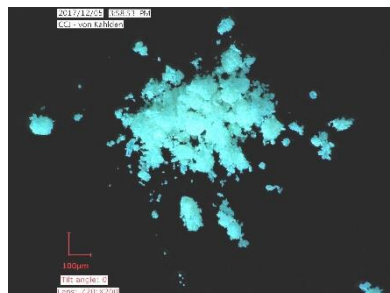

## Produktbeschreibung:

Die fluoreszierenden Partikel können gezielt auf Oberflächen aufgebracht werden. Dadurch lassen sich z.B. Kreuzkontaminationen visualisieren. Insbesondere für Schulungen sind die Magic UV-Powder perfekt geeignet, um ein Bewusstsein für den Weg der Kontamination zu schaffen. Durch gezielte Kontamination mittels der fluoreszierenden Partikel und einer anschließenden Reinigung der Oberfläche lässt sich die Reinigbarkeit sowie der Reinigungserfolg nachweisen.

Das Set enthält 5 Farben - gelb, grün, blau, orange und pink.

Das Magic UV-Powder enthält ein breites Spektrum aller Partikelgrößen.

## Product description:

This fluorescent particles can be applied specifically on surfaces. By using, it is possible to visualise e.g. crosscontaminations. Especially for training sessions, the Magic UV-Powder are perfect to raising awareness for the path of particles. Through targeted contamination by means of the fluorescent particles and a through a subsequently cleaning procedure it is possible the cleanability and cleaning successes can be proven.

The set include 5 colors – yellow, green, blue, orange and pink.

The Magic UV-Powder contains a wide range of all particles sizes.